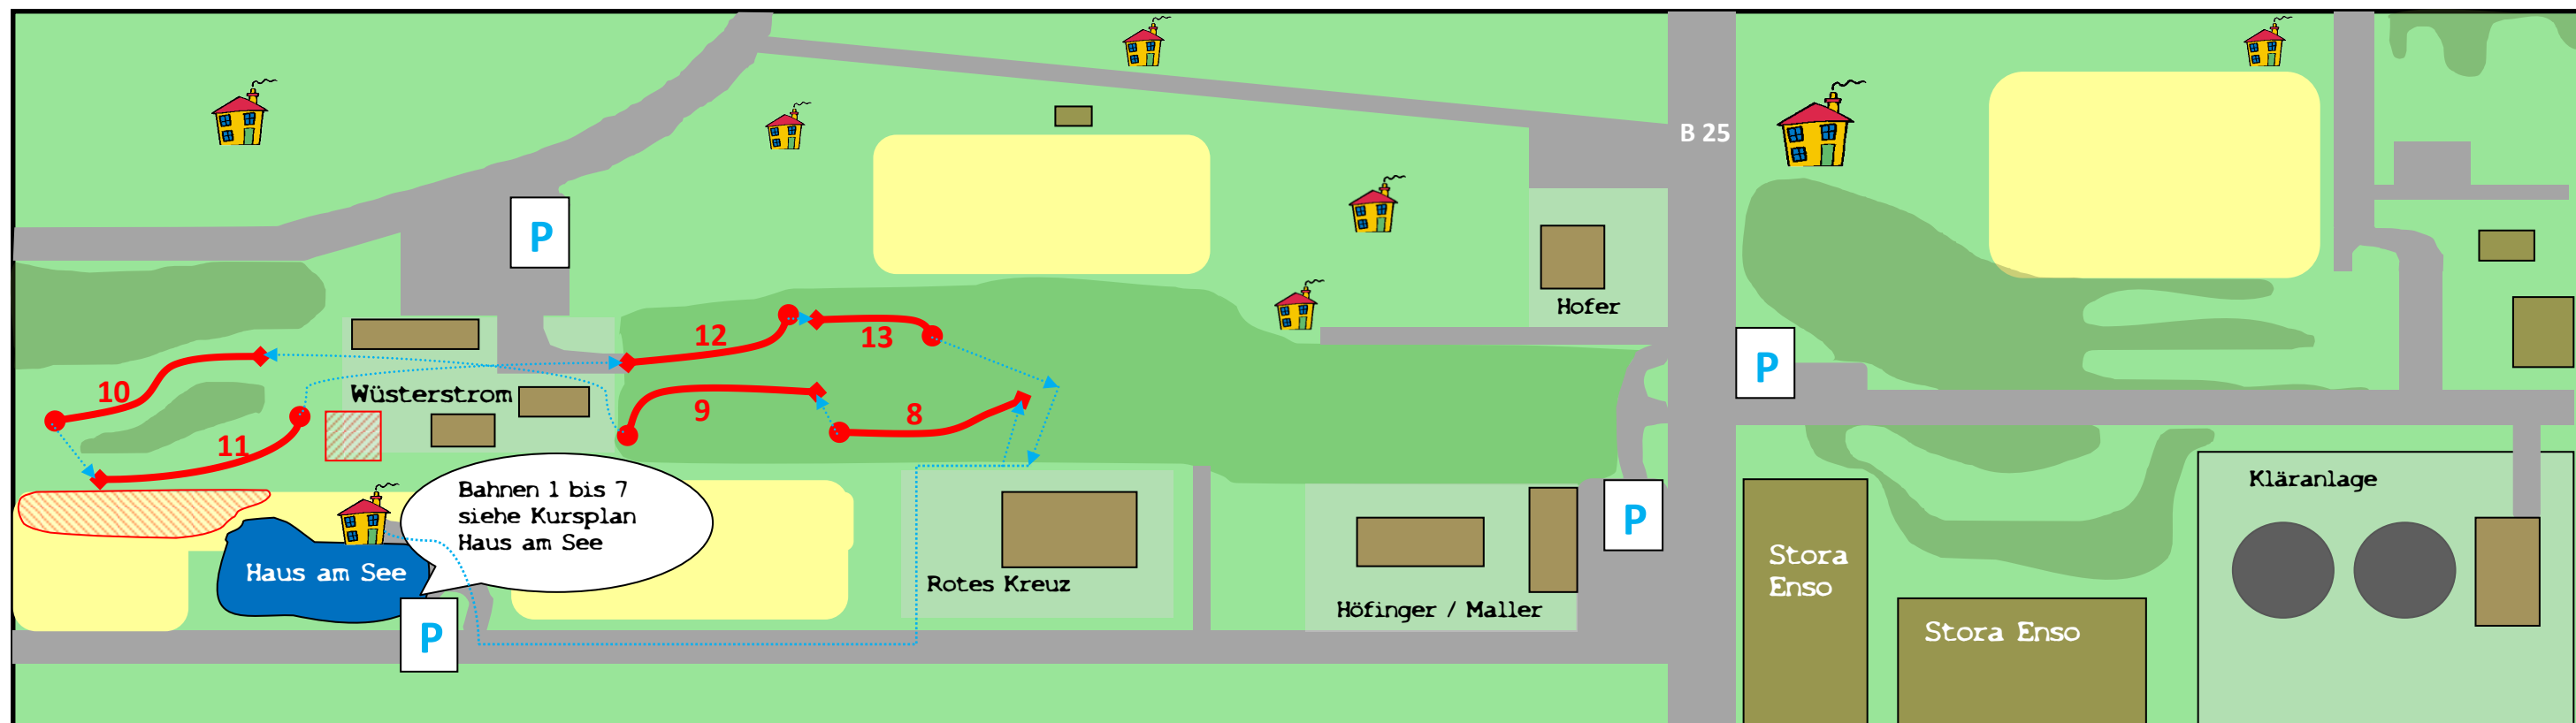

Niederösterreichische Landesmeisterschaft 2016

Übersichtsplan 13 Bahnen Kurspar 41

Legende:

Weg zur nächsten Bahn :

Parkmöglichkeit:

Bahnnummer: 13

Out of Bounds : und alle Asphalt - oder Betonflächen

1 Team Obernberger	PAR 4		11 KUMM St. Thomas	PAR 3		13 Stora Enso	PAR 4	
2 Pöchhacker Bau	PAR 3		12 Ballonwirt Aigner	PAR 3		14 Elteg Elektrotechnik 2	PAR 4	
3 Volkobahnk	PAR 3		13 Elteg 1	PAR 3		15 Schaufler Metallhandel 1	PAR 3	
8 sucht Sponsor	PAR 3		14 Gamsjäger Expert	PAR 3		16 Schaufler Metallhandel 2	PAR 3	
9 Wüsterstrom	PAR 3		13 sucht Sponsor	PAR 3		17 sucht Sponsor	PAR 3	
10 Sparkasse	PAR 4		14 SECOR	PAR 3		18 Stadtgemeinde Ybbs	PAR	